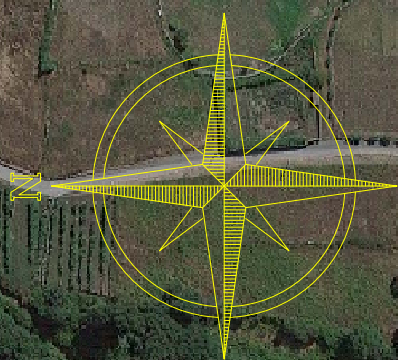

Moreira >
Pazos de Borbén >

< Iglesia Divino Salvador

PUNTOS DE INTERÉS

- 1 ENTRADA PRINCIPAL DE ACCESO (VEHÍCULOS)
- 2 ZONA DE APARCAMIENTO
- 3 RECEPCIÓN DE DEPORTISTAS
- 4 ZONA CONCENTRACIÓN DEPORTISTAS
- 5 ZONA DE CALENTAMIENTO
- 6 ZONA CONTROL MATERIAL DEPORTIVO
- 7 ACCESO AL RECINTO DE COMPETICIÓN
- 8 ZONA DE CIRCUITO ROJO
- nº N° Y ZONA POLÍGONO DE TIRO CIRCUITO ROJO
- 9 ZONA DE CIRCUITO AZUL
- nº N° Y ZONA POLÍGONO DE TIRO CIRCUITO AZUL
- PUNTOS DE AVITUALLAMIENTO
- PUNTOS DE ASEOS